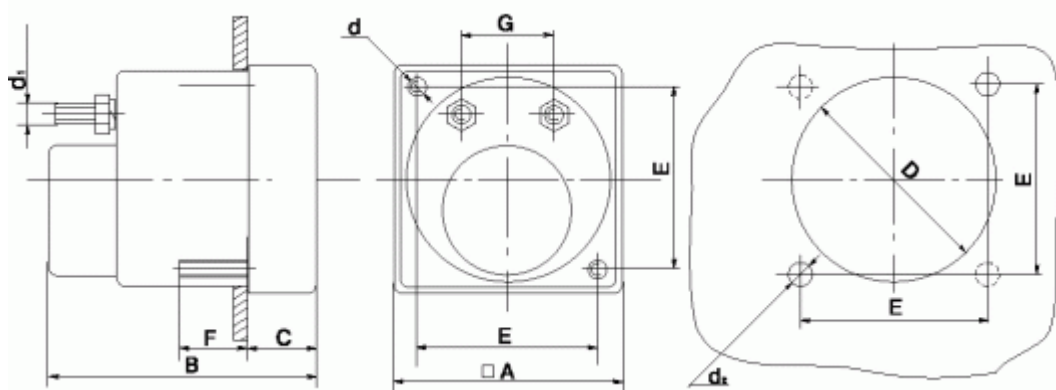

Габаритные, установочные и присоединительные размеры стрелочных щитовых приборов.

Размеры в мм:

Тип прибора	A	B	C	d	d ₁	d ₂	D	E	F	G
M42303	40	43,5	12	M2,5	M3	Ø 3	Ø 37,7	32	12	16
M42306										
ЭА0634										
M4245	60	49	15	M3	M3	Ø 3,4	Ø 57,5	50	12	28
M4251										
M4257										
M4263										
M42301										
M42305										
Ц4205										
Ц42302										
ЭА0633										
ЭА0701										
M4250	80	49	15	M3	M3	Ø 3,4	Ø 77,5	68	12	28
M4256										
M4262										
M42300										
M42304										
Ц42300										
ЭА0630										
ЭВ0630										
ЭА0632										
ЭА0700										
Ц4204M										
ЭА0609	48	50	13,5	M3	M3	Ø 3,4	Ø 42,5	37	12	16
ЭВ0609										
ЭА0612										
ЭВ0612										
ЭА0608	72	50	13,5	M3	M3	Ø 3,4	Ø 68	57	12	28
ЭВ0608										
ЭА0611										
ЭВ0611										
ЭА0607	96	50	13,5	M3	M3	Ø 3,4	Ø 92	78	12	28
ЭВ0607										
ЭА0610										
ЭВ0610										